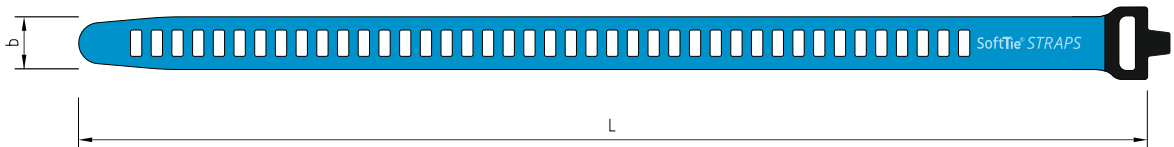

### DAS SORTIMENT

SoftTIE STRAPS sind in der Bandbreite 28mm (XL-Serie) erhältlich.

SoftTIE STRAPS - XL-SERIE				Eigenschaften			Packungsgrößen			
Artikel	Type	b	L	Bündel Ø	Haltekraft	Gewicht	x-small	small	medium	large
E2840 - _ _ _	28/400	28	400	100 mm	1000 N	35 g	1 Stk.	10 Stk.	50 Stk.	280 Stk.
E2856 - _ _ _	28/560	28	560	150 mm	1000 N	47 g	1 Stk.	10 Stk.	50 Stk.	320 Stk.
E2886 - _ _ _	28/860	28	860	250 mm	1000 N	69 g	1 Stk.	10 Stk.	50 Stk.	220 Stk.

L ... Länge

b ... Breite

Alle Maße in [mm]  
Technische Änderungen vorbehalten.