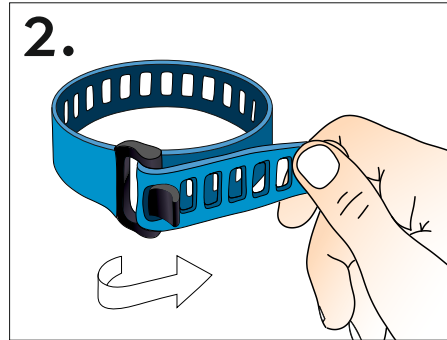

## EIGENSCHAFTEN DIE ÜBERZEUGEN

- ✓ sicherer Halt bis 1000N
- ✓ mit EASYLOCK-Verschluss
- ✓ hoch elastisches Band
- ✓ schlankes Design
- 
- ✓ äußerst langlebig
- ✓ hergestellt aus TPU
- ✓ wiederverwendbar
- ✓ sehr gute UV-Beständigkeit
- ✓ zerkratzt keine Oberflächen
- ✓ kompakt und verlängerbar
- 
- ✓ Reißdehnung 400%
- ✓ Anwendung von -20°C bis +75°C

## EIN BAND UNZÄHLIGE MÖGLICHKEITEN

Auf **SoftTIE STRAPS** können Sie sich jederzeit verlassen. Der formstabile matrixverstärkte Verschluss in Kombination mit dem hochelastischen Band bilden die Basis für eine sichere und stabile Befestigung. Der neue EASYLOCK-Verschluss kann vor allem dadurch überzeugen, dass er einhändig geschlossen und wiedergeöffnet werden kann und dadurch die Handhabung für den Benutzer besonders einfach macht.

### DER NEUE EASYLOCK-VERSCHLUSS

SoftTIE STRAPS mit EASYLOCK-Verschluss sind besonders einfach zu schließen und zu öffnen.

Umschlingen Sie die Objekte und fädeln Sie das Band durch die Verschlussöffnung.