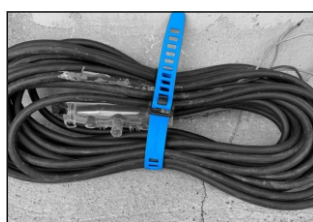

DAS BAND ZUM SCHNELLEN FIXIEREN MIT HOHER HALTEKRAFT

Beim **SoftTIE STRAPS** handelt es sich um ein hochelastisches und wiederverwendbares Fixierband mit formstabilen Schnellverschluss zum Sichern, Bündeln und Fixieren. Durch das elastische Band ist es möglich eine Vorspannung aufzubringen, wodurch der **SoftTIE STRAPS** selbst auf äußerst glatten Oberflächen, auch bei bewegten Teilen oder Vibrationen und Schlägen, sicher hält. Der **SoftTIE STRAPS** ist die perfekte Ergänzung zu unserem bereits bestehendem Portfolio, mit dem klaren Fokus auf eine sehr schnelle und einfache Montage, die auch leicht wieder zu lösen ist.

EIGENSCHAFTEN DIE ÜBERZEUGEN

- ✓ sicherer Halt bis 1000N
- ✓ mit EASYLOCK-Verschluss
- ✓ hoch elastisches Band
- ✓ schlankes Design
- -----
- ✓ äußerst langlebig
- ✓ hergestellt aus TPU
- ✓ wiederverwendbar
- ✓ sehr gute UV-Beständigkeit
- ✓ zerkratzt keine Oberflächen
- ✓ kompakt und verlängerbar
- -----
- ✓ Reißdehnung 400%
- ✓ Anwendung von -20°C bis +75°C

AR | 3D-Model
Code scannen um
das Model zu sehen

SoftTie® STRAPS **NEU**
mit EASYLOCK
verfügbar in 6 Farben

EIN BAND UNZÄHLIGE MÖGLICHKEITEN

Auf **SoftTIE STRAPS** können Sie sich jederzeit verlassen. Der formstabile matrixverstärkte Verschluss in Kombination mit dem hochelastischen Band bilden die Basis für eine sichere und stabile Befestigung. Der neue EASYLOCK-Verschluss kann vor allem dadurch überzeugen, dass er einhändig geschlossen und wiedergeöffnet werden kann und dadurch die Handhabung für den Benutzer besonders einfach macht.

HANDWERK

MODERNE FARBEN

SoftTIE STRAPS sind in sechs verschiedenen Farben erhältlich. Neben den modernen Signalfarben blau, rot und gelb bieten wir noch naturnahe Tarnfarben wie olivgrün und coyote an. Schwarz darf für den Technikbereich nicht fehlen.