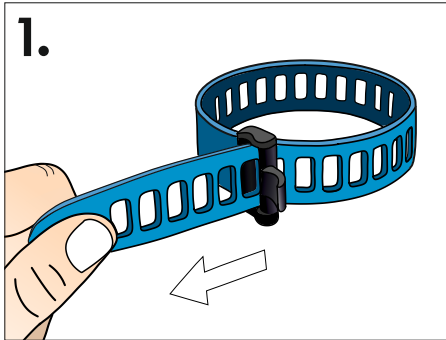

## EIGENSCHAFTEN DIE ÜBERZEUGEN

- ✓ sicherer Halt bis 1000N
- ✓ mit EASYLOCK-Verschluss
- ✓ hoch elastisches Band
- ✓ schlankes Design
- 
- ✓ äußerst langlebig
- ✓ hergestellt aus TPU
- ✓ wiederverwendbar
- ✓ sehr gute UV-Beständigkeit
- ✓ zerkratzt keine Oberflächen
- ✓ kompakt und verlängerbar
- 
- ✓ Reißdehnung 400%
- ✓ Anwendung von -20°C bis +75°C

### DER NEUE EASYLOCK-VERSCHLUSS

SoftTIE STRAPS mit EASYLOCK-Verschluss sind besonders einfach zu schließen und zu öffnen.

Umschlingen Sie die Objekte und fädeln Sie das Band durch die Verschlussöffnung.